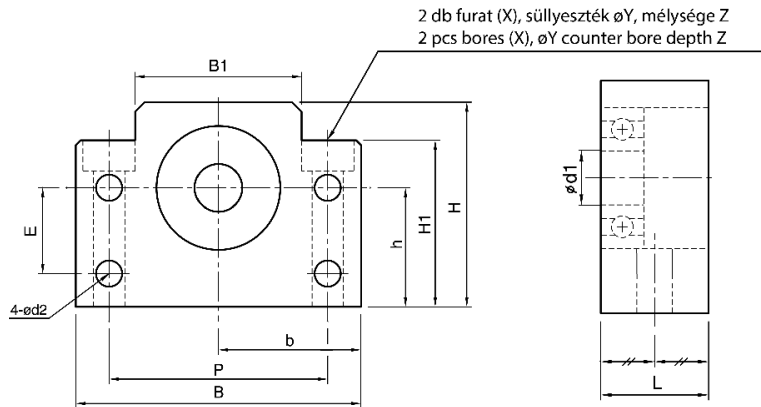

EF TÍPUS EF TYPE

Cikkszám Code		Típus Type	Csapágy Bearing	d1	L	B	H	$b \pm 0,02$	$h \pm 0,02$	B1	H1	P	X	Y	Z
Minőségi csapágy Quality bearing	Kínai csapágy Chinese bearing			(mm)											
82.006.003	82.024.003	EF06	606ZZ	6	12	42	25	21	13	18	20	30	5,5	9,5	11
82.006.005	82.024.005	EF08	606ZZ	6	14	52	32	26	17	25	26	38	6,6	11	12
82.006.007	82.024.007	EF10	608ZZ	8	20	70	43	35	25	36	24	52	9	-	-
82.006.009	82.024.009	EF12	6000ZZ	10	20	70	43	35	25	36	24	52	9	-	-
82.006.012	82.024.012	EF15	6002ZZ	15	20	80	49	40	30	41	25	60	9	-	-
82.006.017	82.024.017	EF20	6204ZZ	20	26	95	58	47,5	30	56	25	75	11	-	-