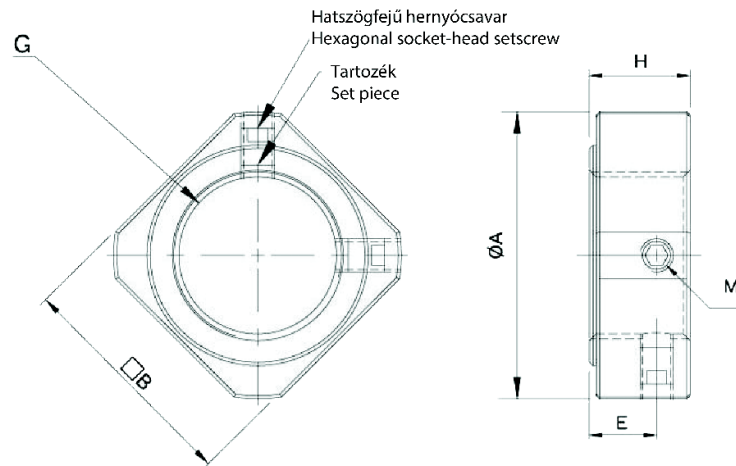

ORSÓVÉG ANYÁK SCREW END NUTS

RN TÍPUS
RN TYPE

Cikkszám Code	Típus Type	H	A	E	M	B	G
		(mm)					
82.012.002	RN05	5	12,5	2,7	M3x0,5	11	M5x0,5
82.012.003	RN06	5	13,5	2,7	M3x0,5	12	M6x0,75
82.012.005	RN08	6,5	16	4	M3x0,5	14	M8x1
82.012.007	RN10	8	19	5,5	M3x0,5	16	M10x1
82.012.009	RN12	8	22	5,5	M4x0,7	19	M12x1
82.012.012	RN15	8	25	4,75	M4x0,7	22	M15x1
82.012.014	RN17	13	29	9	M4x0,7	24	M17x1
82.012.017	RN20	11	35	7	M4x0,7	30	M20x1
82.012.022	RN25	15	43	10	M6	35	M25x1,5
82.012.027	RN30	20	48	14	M6	40	M30x1,5
82.012.032	RN35	21	60	14	M6	50	M35x1,5
82.012.037	RN40	25	62	18	M6	50	M40x1,5