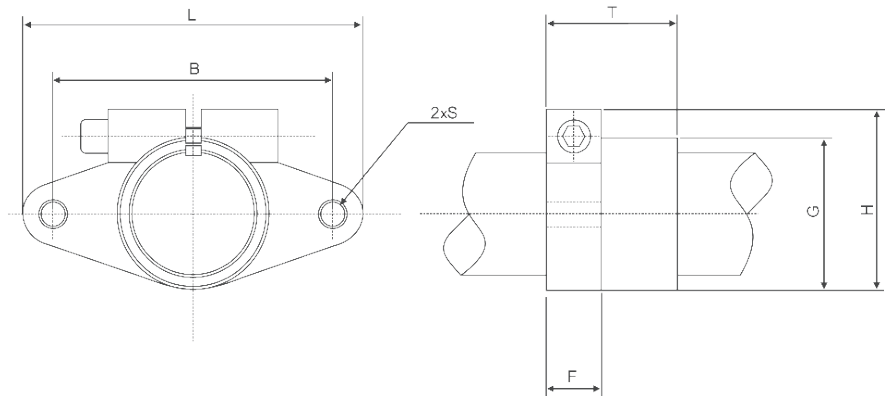

SHF TÍPUS
 SHF TYPE

Cikkszám Code	Típus Type	Tengely Ø Shaft Ø	L	T	F	B	G	H	S	Rögzítő csavar* Clamping bolt*	Tengely szorító csavar Mounting bolt	Tömeg Weight
			(mm)									(g)
84.006.004	SHF-10	10	43	10	7	32	20	24	5,5	2xM5	M4	13
84.006.005	SHF-12	12	47	13	7	36	25	28	5,5	2xM5	M4	20
84.006.023	SHF-13	13	47	13	7	36	25	28	5,5	2xM5	M4	20
84.006.007	SHF-16	16	50	16	8	40	28	31	5,5	2xM5	M4	27
84.006.009	SHF-20	20	60	20	8	48	34	37	7	2xM6	M5	40
84.006.011	SHF-25	25	70	25	10	56	40	42	7	2xM6	M5	60
84.006.013	SHF-30	30	80	30	12	64	46	50	9	2xM8	M6	110
84.006.014	SHF-35	35	92	35	14	72	50	58	12	2xM10	M8	380
84.006.015	SHF-40	40	105	40	16	80	56	67	12	2xM10	M10	510
84.006.016	SHF-50	50	122	50	19	96	70	83	14	2xM12	M12	890

* A csavar nem tartozék
 * The screw is not included

Anyaga: alumínium
Material: aluminium