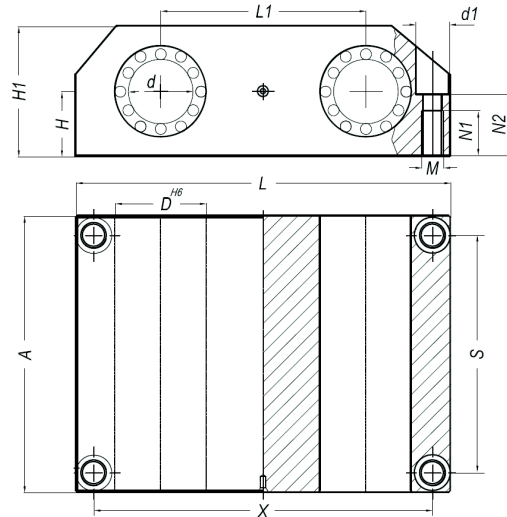

## SMLC TÍPUS SMLC TYPE

Cikkszám Code	Típus Type	Tengely Ø Shaft Ø	A	H	H1	L	L1	d1	X	S	N1	N2	M	Tömeg Weight
84.035.005	SMLC12KHPP	12	70	15	30	80	40	8	69	59	11	14	M5	376
84.035.007	SMLC16KHPP	16	80	17,5	35	96	52	8	86	70	11	16,5	M5	612
84.035.009	SMLC20KHPP	20	85	20	40	115	63	10	103	73	14	19	M6	832
84.035.011	SMLC25KHPP	25	100	25	50	136	75	11	123	87	18	24	M8	1464
84.035.013	SMLC30KHPP	30	130	28	56	146	80	11	133	117	18	27	M8	2180
84.035.015	SMLC40KHPP	40	150	35	70	184	97	15	166	132	22	34	M10	3820
84.035.016	SMLC50KHPP	50	175	40	80	210	107	18	189	154	26	39	M12	5500

Az alumínium házban 4db KH-PP típusú csapágy van. In the aluminium housing is 4db KH-PP bushing.  
Ez a termék a KTC rúdtartóval kompatibilis. This product is the KTC support unit compatible.