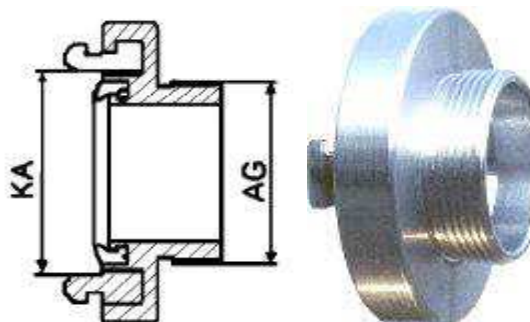

STORZ TÖMLŐCSATLAKOZÓ

Típus:

Storz külső menetes tömlőcsatlakozó

Szabvány:

DIN 14 306
DIN 14 307
DIN 14 308
DIN 14 309

Anyag:

Alumínium (standard)
Rozsdamentes acél
Réz

| Menet | Storz méret | Körömtávolság | Cikkszám |
|--------|-------------|---------------|------------------|
| AG | | KA (mm) | |
| 3/4" | 25-D | 31 | TCS_STKM_31_75 |
| 3/4" | 52-C | 66 | TCS_STKM_66_75 |
| 1" | 25-D | 31 | TCS_STKM_31_100 |
| 1" | 32 | 44 | TCS_STKM_44_100 |
| 1" | 52-C | 66 | TCS_STKM_66_100 |
| 1.1/4" | 25-D | 31 | TCS_STKM_31_125 |
| 1.1/4" | 32 | 44 | TCS_STKM_44_125 |
| 1.1/4" | 38 | 51 | TCS_STKM_51_125 |
| 1.1/4" | 52-C | 66 | TCS_STKM_66_125 |
| 1.1/2" | 25-D | 31 | TCS_STKM_31_150 |
| 1.1/2" | 38 | 51 | TCS_STKM_51_150 |
| 1.1/2" | 52-C | 66 | TCS_STKM_66_150 |
| 1.1/2" | 65 | 81 | TCS_STKM_81_150 |
| 2" | 38 | 51 | TCS_STKM_51_200 |
| 2" | 52-C | 66 | TCS_STKM_66_200 |
| 2" | 65 | 81 | TCS_STKM_81_200 |
| 2" | 75-B | 89 | TCS_STKM_89_200 |
| 2.1/2" | 65 | 81 | TCS_STKM_81_250 |
| 2.1/2" | 75-B | 89 | TCS_STKM_89_250 |
| 3" | 65 | 81 | TCS_STKM_81_300 |
| 3" | 75-B | 89 | TCS_STKM_89_300 |
| 3" | 90 | 105 | TCS_STKM_105_300 |
| 4" | 100 | 115 | TCS_STKM_115_400 |
| 4" | 110-A | 133 | TCS_STKM_133_400 |
| 5" | 110-A | 133 | TCS_STKM_133_500 |
| 5" | 125 | 148 | TCS_STKM_148_500 |
| 6" | 150 | 160 | TCS_STKM_160_600 |
| 8" | 205 | 220 | TCS_STKM_220_800 |