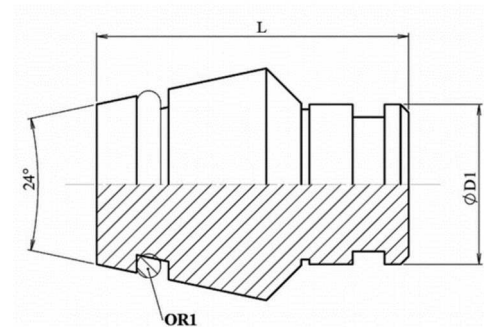

Zárócsonk 24° (hollander nélkül)

Blanking plug with o'ring

ØD1	Serie	Working Pressure (bar)	L	OR 1
6	L/S	630	18,5	4x1,5
8	L/S	630	18	6x1,5
10	L/S	630	19,5	7,5x1,5
12	L/S	630	19	9x1,5
15	L	400	19	12x2
18	L	400	22	15x2
22	L	250	22	20x2
28	L	250	23,5	26x2
35	L	250	27	32X2,5
42	L	250	27,5	38X2,5
14	S	630	21	10x2
16	S	420	22	12x2
20	S	420	27,5	16X2,5
25	S	420	27,5	20X2,5
30	S	420	28,5	25X2,5
38	S	315	32,5	33X2,5