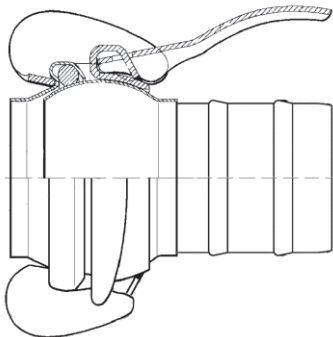

BAUER CSATLAKOZÓK BAUER COUPLINGS

Technikai információk Technical information

Alapanyag
Material

Galvanizált acél
Galvanised steel

Rozsdamentes acél (AISI 304)
Stainless steel

Üzemi nyomás
Working pressure

10–20bar

Üzemi hőmérséklet
Working temperature

-40°C – +80°C

A Bauer típusú tömlőcsatlakozót mezőgazdaságban, kertészeti célokra, öntözésre és építőiparban használják, 10–20bar üzemi nyomástartomány mellett, -40°C +80°C fok közötti üzemi hőmérsékleten. Rendelésre a Bauer csatlakozó sokféle kialakítását tudjuk biztosítani (menetes csatlakozók, átalakítók, elágazó, könyök stb.)

BAUER ANYA TÖMLŐVÉGES CSATLAKOZÓ BAUER FEMALE COUPLING WITH HOSE SHANK

Cikkszám Code	Méret Size
Standard	(mm)
64.112.001	50 x 50
64.112.002	76 x 76
64.112.003	89 x 76
64.112.004	89 x 89
64.112.005	108 x 100
64.112.006	108 x 108
64.112.007	133 x 125
64.112.008	159 x 150
64.112.009	194 x 200

BAUER APA TÖMLŐVÉGES CSATLAKOZÓ BAUER MALE COUPLING WITH HOSE SHANK

Cikkszám Code	Méret Size
Standard	(mm)
64.113.001	50 x 50
64.113.002	76 x 76
64.113.003	89 x 76
64.113.004	89 x 89
64.113.005	108 x 100
64.113.006	108 x 108
64.113.007	133 x 125
64.113.008	159 x 150
64.113.009	194 x 200