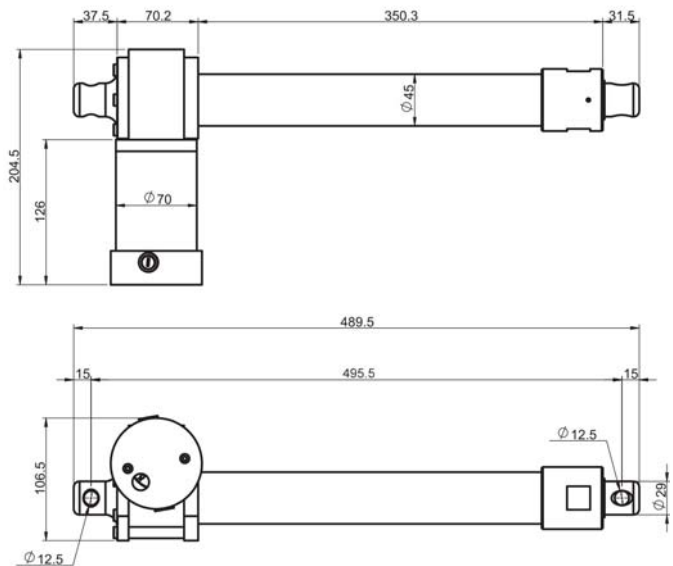

LA-IP66 ERŐSÍTETT TÍPUS LA-IP66 HEAVY TYPE

*Alkalmazása napelemek mozgatóhoz
Applied in photovoltaic installations*

Típus Type	Cikkszám Code	Statikus terhelés Static load	Sebesség Speed	Lökethossz Stroke	Dinamikus függő terhelés Dynamic hanging load	Fogaskerék áttétel Gear ratio	Működési ciklus Duty cycle	Beragadás védelem Stall protection	Feszültség Voltage	Tömeg Weight	Védelem Protection
		(N)	(mm/s)	(mm)	(N)				(V)	(kg)	
LA-300	117.041.042	10 000	6	300	2 500-3 000	32	10%	Igen Yes	DC12	9	IP66