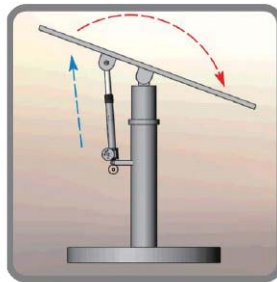

LA-IP66 ERŐSÍTETT TÍPUS LA-IP66 HEAVY TYPE

*Alkalmazása napelemek mozgatóhoz
Applied in photovoltaic installations*

Típus Type	Cikkszám Code	Statikus terhelés Static load	Sebesség Speed	Lökethossz Stroke	Dinamikus függő terhelés Dynamic hanging load	Fogaskerék áttétel Gear ratio	Működési ciklus Duty cycle	Beragadás védelem Stall protection	Feszültség Voltage	Tömeg Weight	Védelem Protection
		(N)	(mm/s)	(mm)	(N)				(V)	(kg)	
LA-300	117.041.042	10 000	6	300	2 500-3 000	32	10%	Igen Yes	DC12	9	IP66