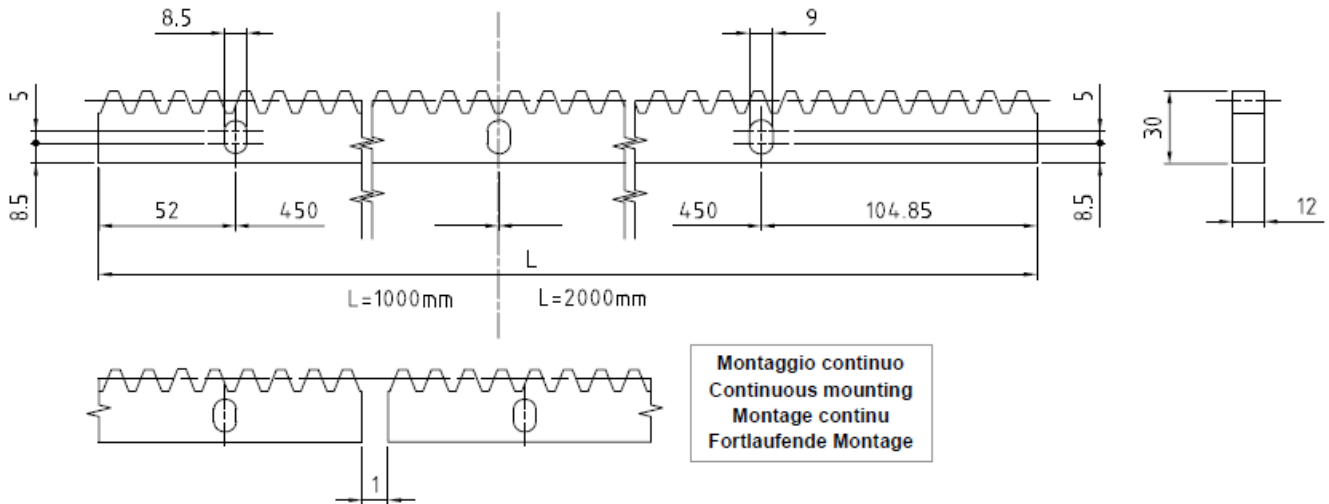

Cremagliere per cancelli con asole, intestate e zincate, comprese di viti, rondelle e bussole

Racks for gates with buttonhole, for continuous mounting and zinc-plated, including screws, washers and bushes

Cremailleres pour portes ou portails automatiques avec trous oblon, avec aboutement et zinquées, complet de vis, rondelles et bagues

Gitter Zahnstangen mit Ösen, für fortlaufende Montage und verzinkt, einschliesslich Schrauben, Beilagscheiben und Buchsen

Codici

Codes

Codes

Codes

M	A x B	1000 mm	L	2000 mm
4	30 x 12	30900100		30900200